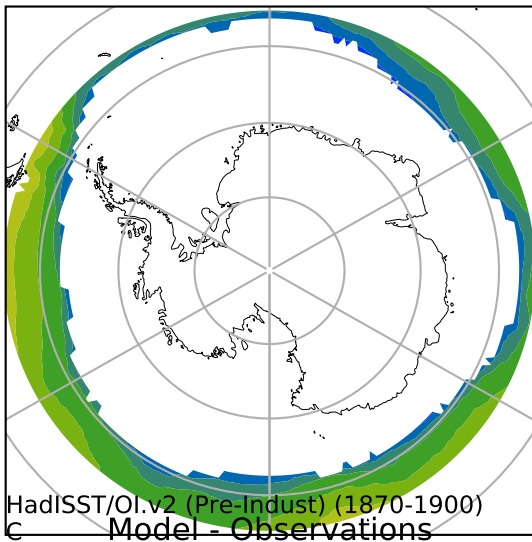

DECKv1b_piControl (81-100)
degC

Max 7.01
Mean 1.76
Min -1.63