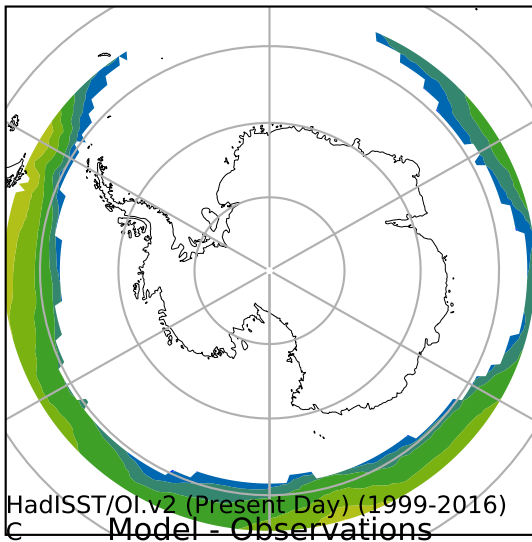

DECKv1b\_piControl (81-100)  
degC

Max 7.10  
Mean 1.80  
Min -1.20