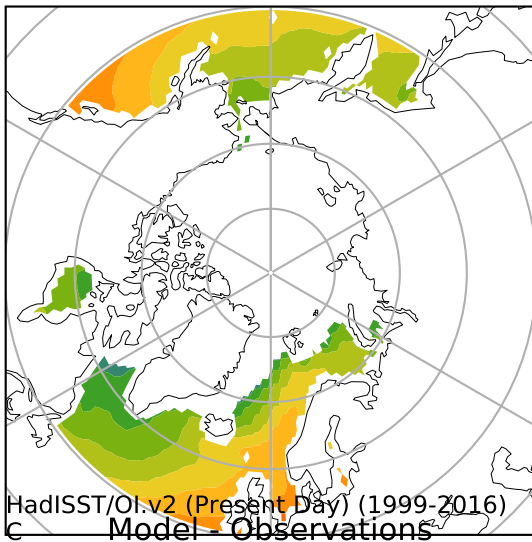

DECKv1b_piControl (81-100)
degC

Max 13.45
Mean 6.68
Min 0.02