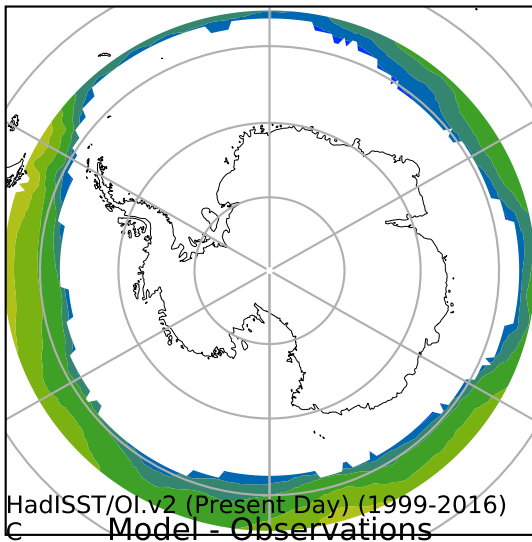

DECKv1b_piControl (81-100)
degC

Max 7.01
Mean 1.76
Min -1.63