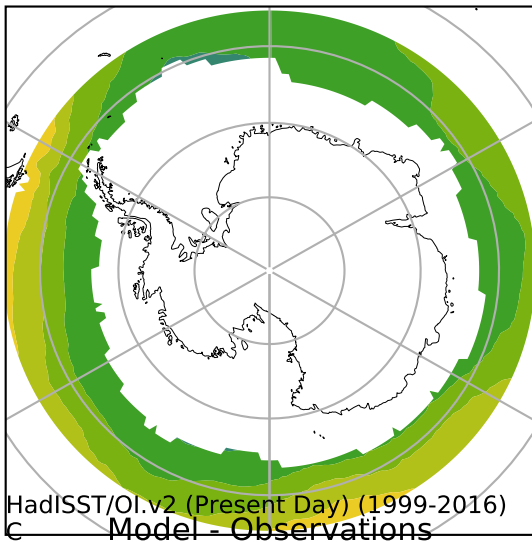

DECKv1b\_piControl (81-100)  
degC

Max	8.86
Mean	3.57
Min	0.81