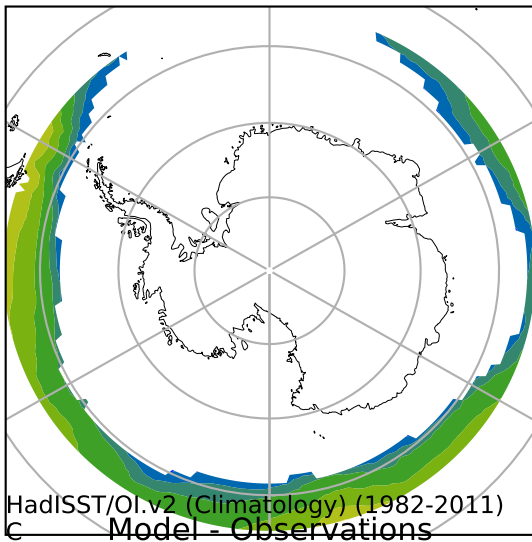

DECKv1b_piControl (81-100)
degC

Max 7.10
Mean 1.80
Min -1.20