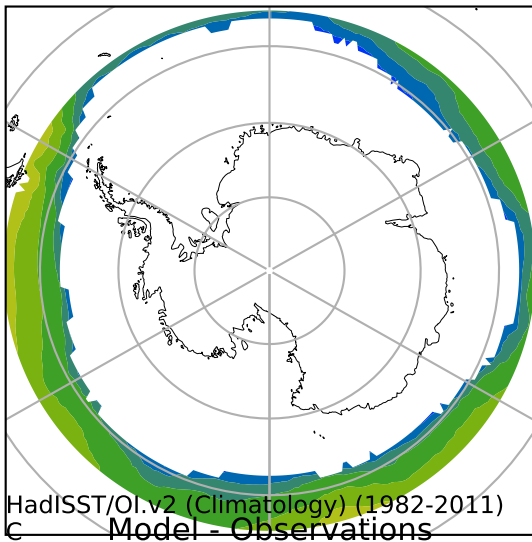

DECKv1b_piControl (81-100)
degC

Max 7.01
Mean 1.76
Min -1.63