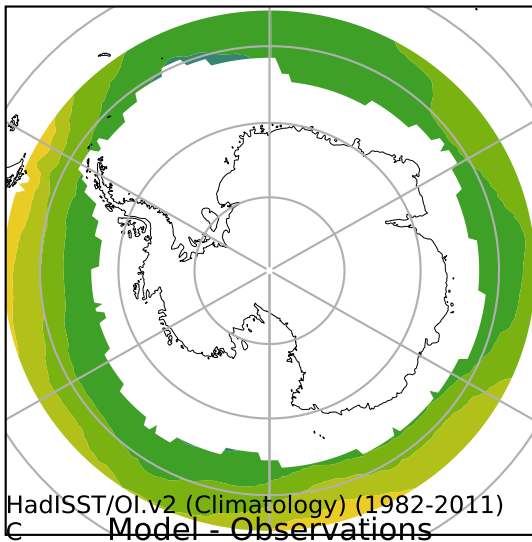

DECKv1b\_piControl (81-100)  
degC

Max	8.86
Mean	3.57
Min	0.81