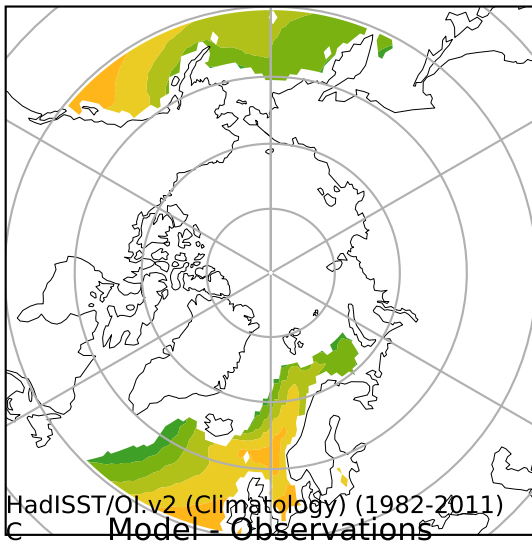

DECKv1b\_piControl (81-100)  
degC

Max 10.89  
Mean 6.20  
Min 1.29