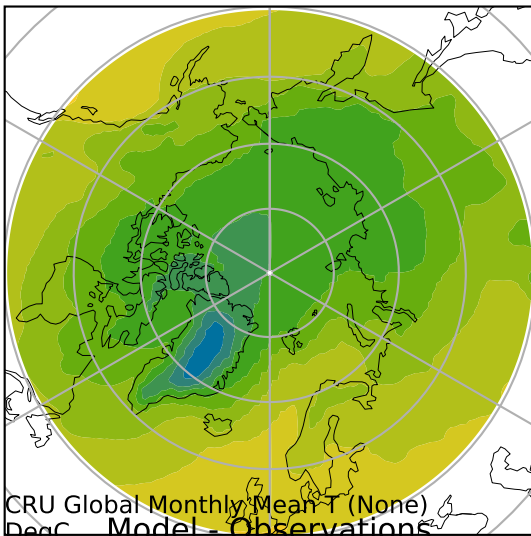

DECKv1b_piControl (81-100)

DegC

Max 10.47
Mean -4.09
Min -28.65