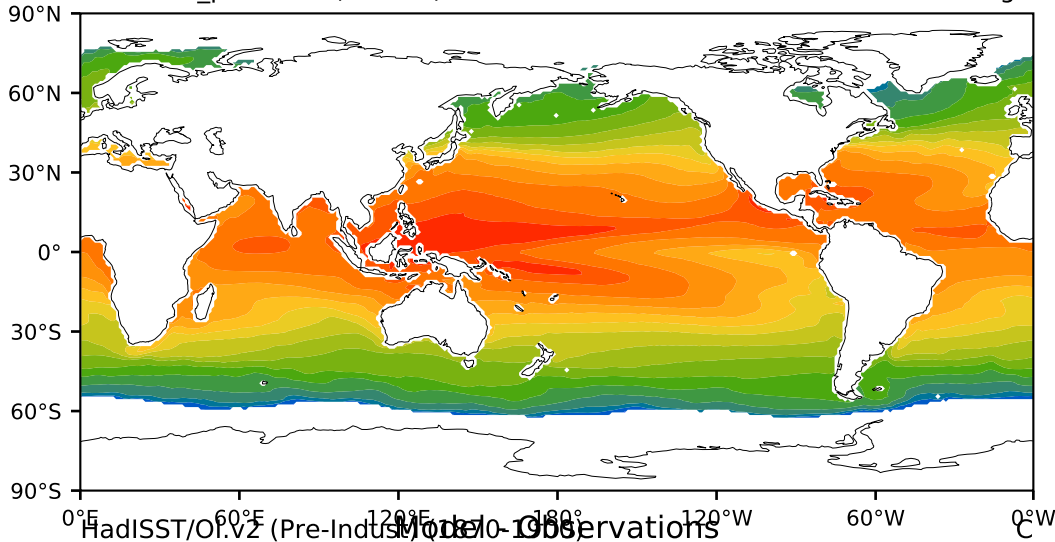

DECKv1b_piControl (81-100)

degC

Max 29.78
Mean 19.50
Min -1.20

29.0
28.0
26.0
24.0
22.0
20.0
18.0
15.0
12.0
9.0
6.0
3.0
1.0
0.0
-1.0