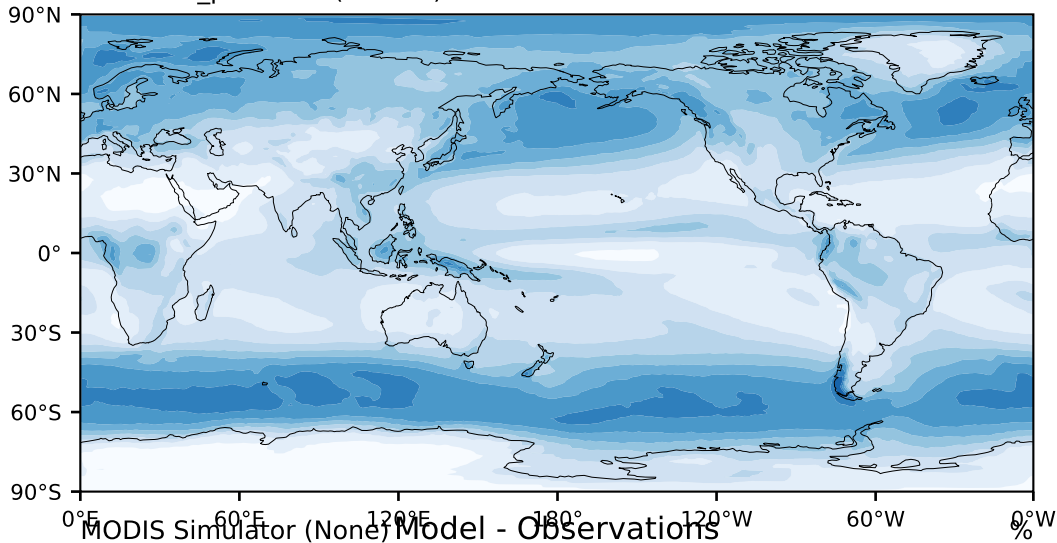

DECKv1b_piControl (81-100)

%

Max 82.44
Mean 30.51
Min 0.09

95.0
85.0
75.0
65.0
55.0
45.0
35.0
25.0
15.0
5.0