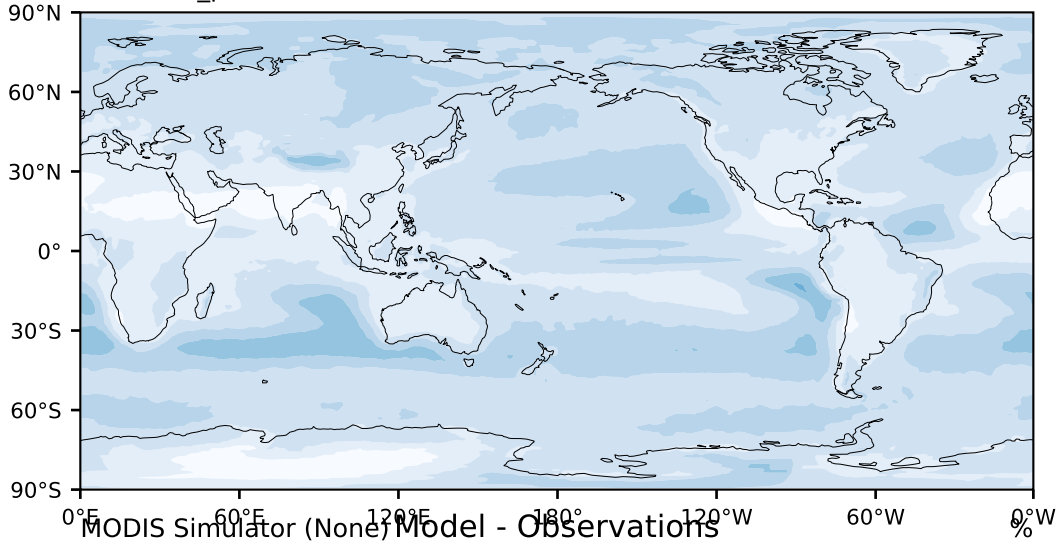

DECKv1b_piControl (81-100)

%

Max 45.78
Mean 19.70
Min 0.31

95.0
85.0
75.0
65.0
55.0
45.0
35.0
25.0
15.0
5.0