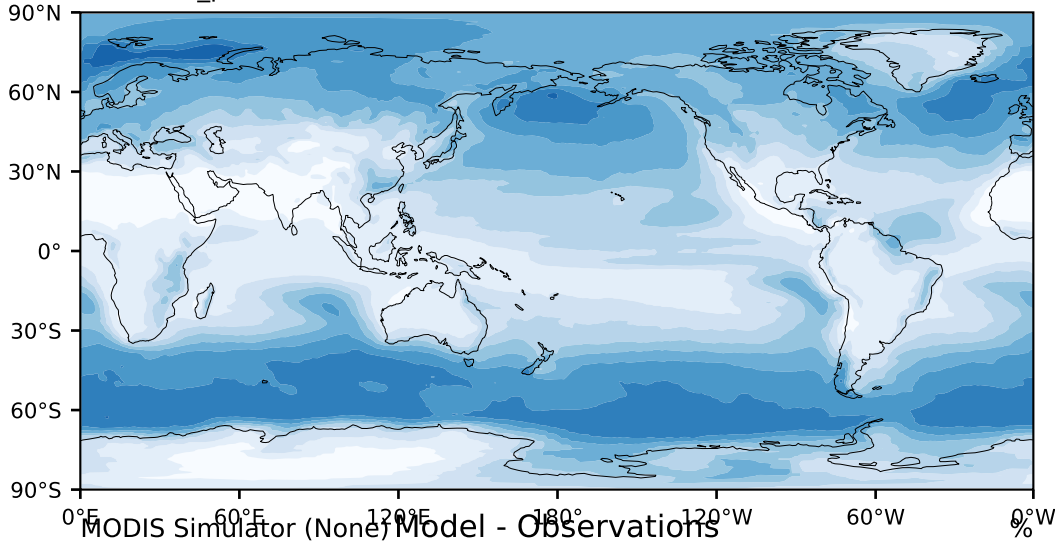

DECKv1b_piControl (81-100)

%

Max 83.39
Mean 32.70
Min 0.26

95.0
85.0
75.0
65.0
55.0
45.0
35.0
25.0
15.0
5.0