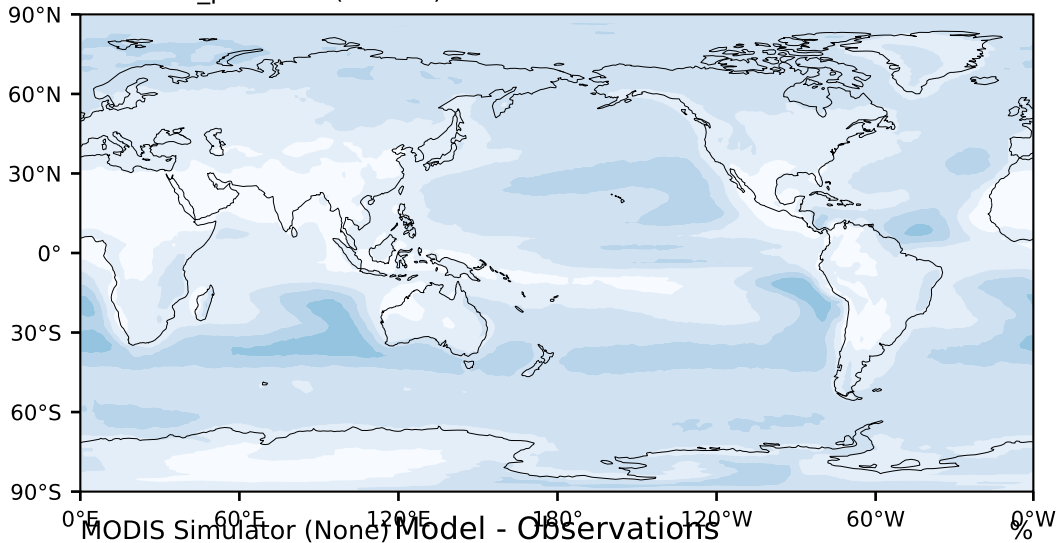

DECKv1b_piControl (81-100)

%

Max 44.88
Mean 15.67
Min 0.26

95.0
85.0
75.0
65.0
55.0
45.0
35.0
25.0
15.0
5.0