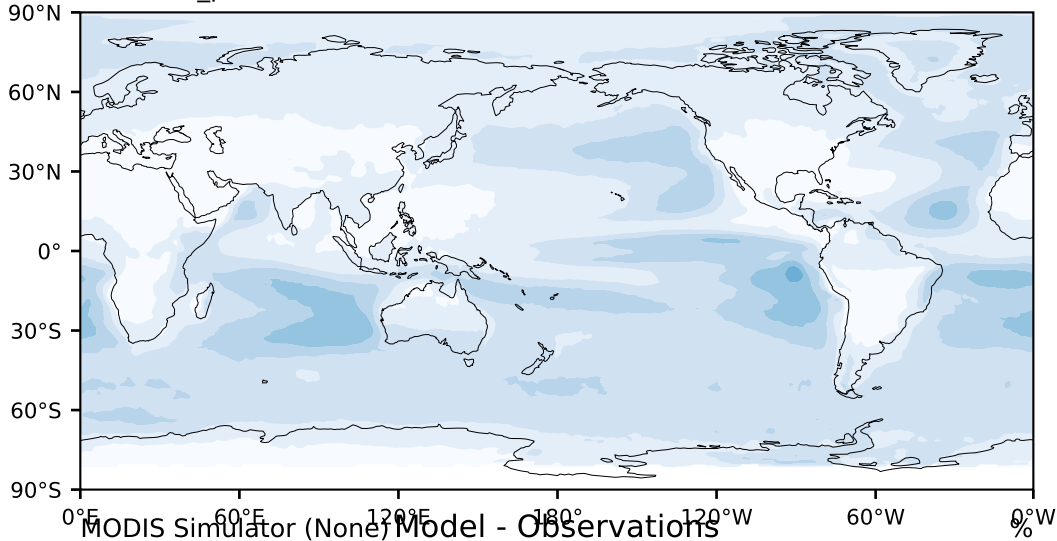

DECKv1b_piControl (81-100)

%

Max 49.82
Mean 15.37
Min 0.00

95.0
85.0
75.0
65.0
55.0
45.0
35.0
25.0
15.0
5.0