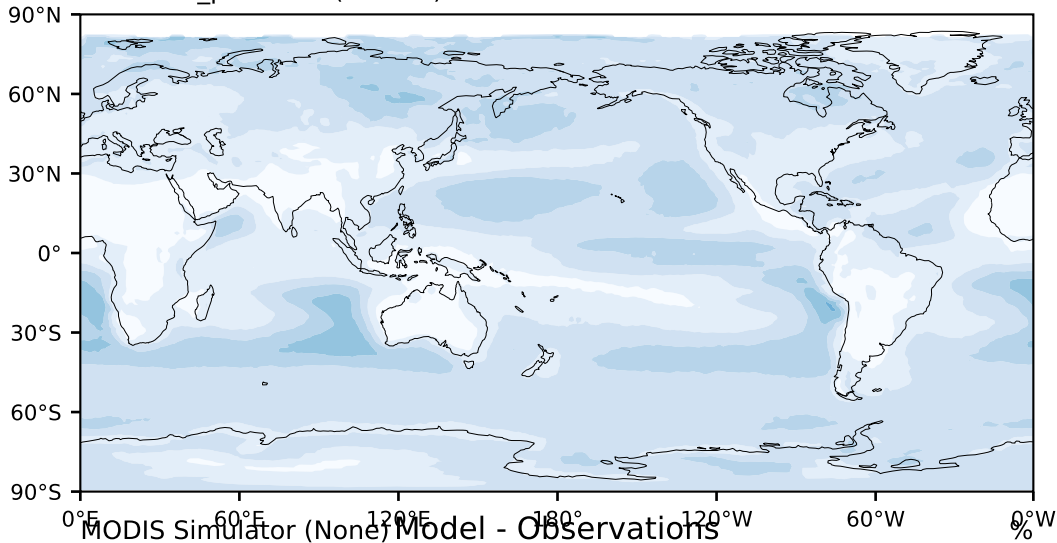

DECKv1b_piControl (81-100)

%

Max 46.17
Mean 16.27
Min 0.13

95.0
85.0
75.0
65.0
55.0
45.0
35.0
25.0
15.0
5.0