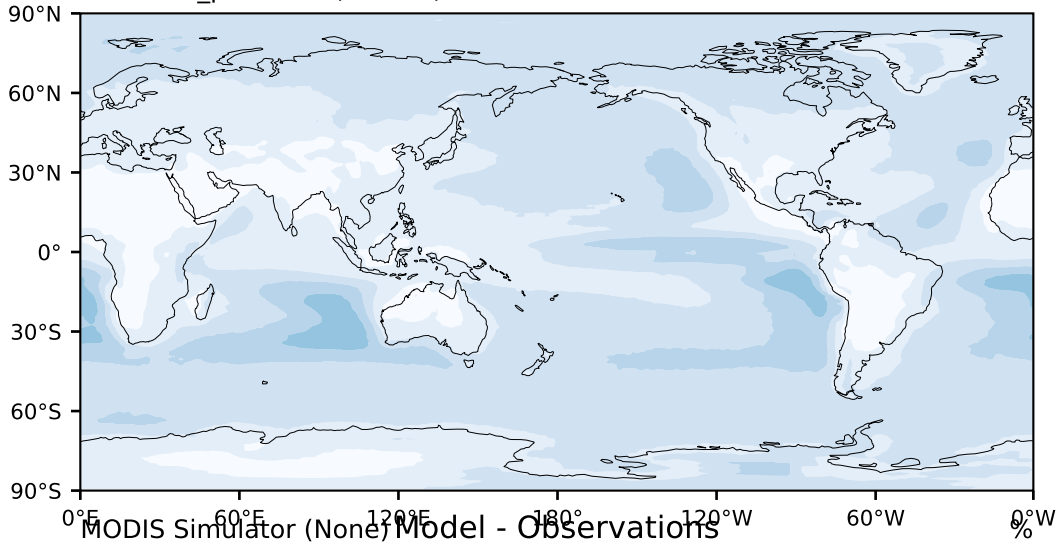

DECKv1b\_piControl (81-100)

%

Max 42.59  
Mean 15.91  
Min 0.51

95.0  
85.0  
75.0  
65.0  
55.0  
45.0  
35.0  
25.0  
15.0  
5.0