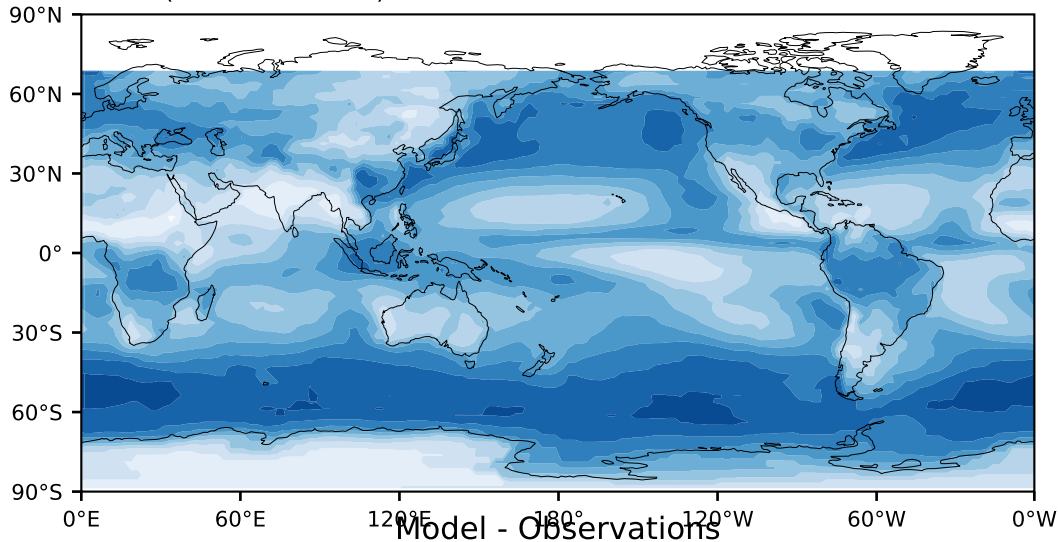

ISCCP (198307-200806)

%

Max 92.18
Mean 52.56
Min 2.69

95.0
85.0
75.0
65.0
55.0
45.0
35.0
25.0
15.0
5.0