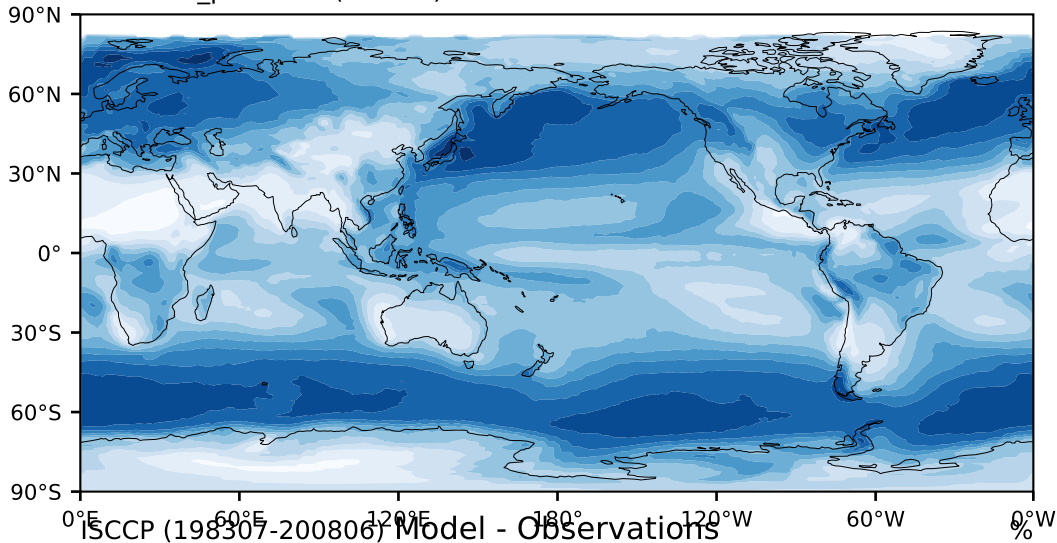

DECKv1b_piControl (81-100)

%

Max 97.70
Mean 49.90
Min 0.18

95.0
85.0
75.0
65.0
55.0
45.0
35.0
25.0
15.0
5.0