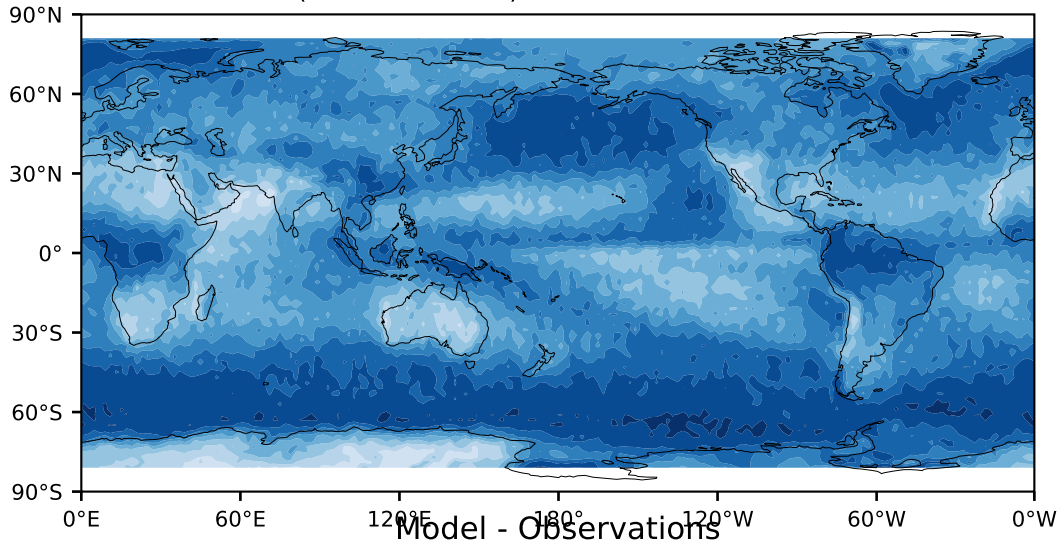

CALIPSO-GOCCP (200701-201001)

%

Max 98.80
Mean 66.85
Min 16.98

95.0
85.0
75.0
65.0
55.0
45.0
35.0
25.0
15.0
5.0