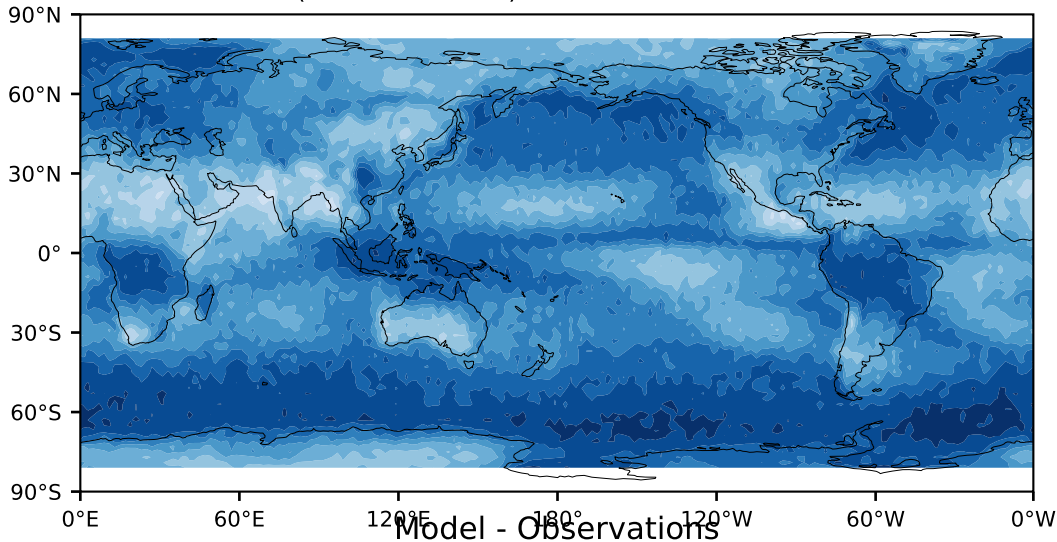

CALIPSO-GOCCP (200701-201001)

%

Max 99.13
Mean 67.78
Min 20.14

95.0
85.0
75.0
65.0
55.0
45.0
35.0
25.0
15.0
5.0