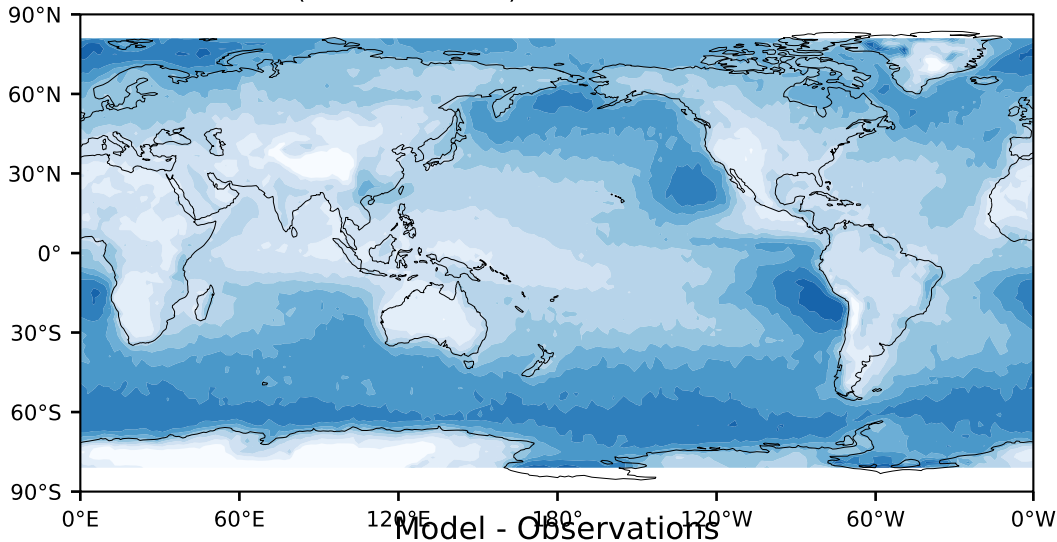

CALIPSO-GOCCP (200701-201001)

%

Max 89.34  
Mean 37.95  
Min 0.00

95.0  
85.0  
75.0  
65.0  
55.0  
45.0  
35.0  
25.0  
15.0  
5.0