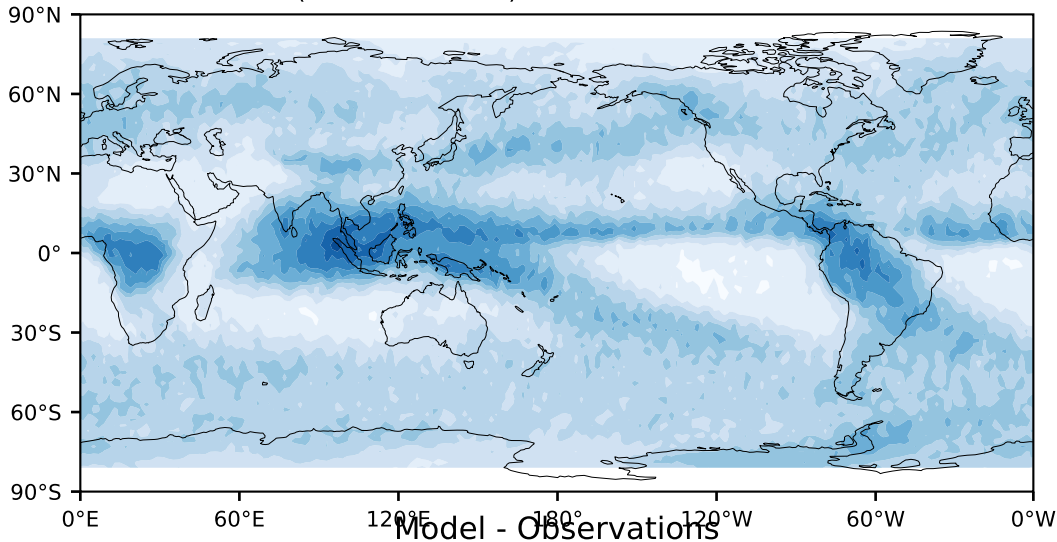

CALIPSO-GOCCP (200701-201001)

%

Max 90.66  
Mean 31.11  
Min 2.42

95.0  
85.0  
75.0  
65.0  
55.0  
45.0  
35.0  
25.0  
15.0  
5.0