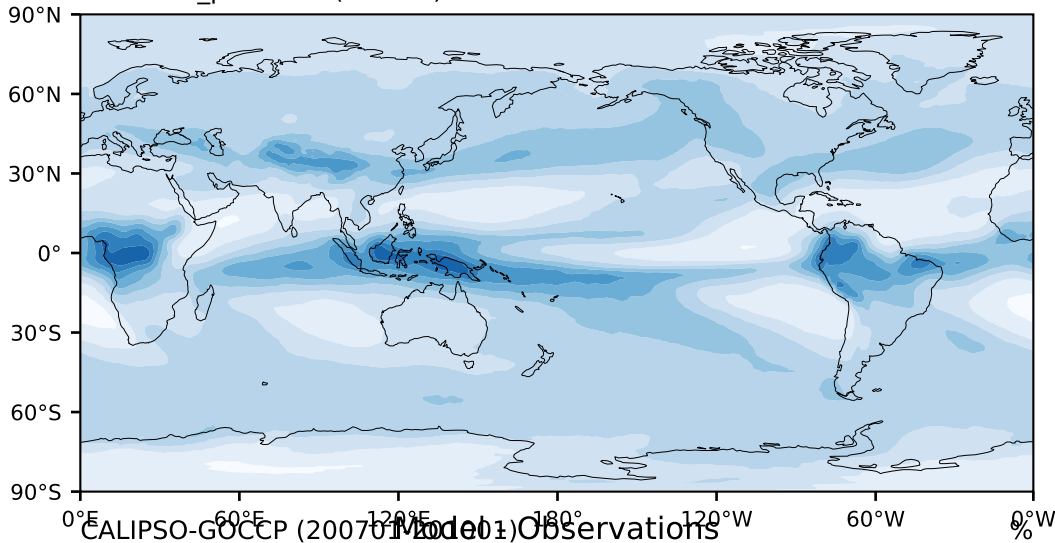

DECKv1b\_piControl (81-100)

%

Max 82.75  
Mean 29.02  
Min 2.54

95.0  
85.0  
75.0  
65.0  
55.0  
45.0  
35.0  
25.0  
15.0  
5.0