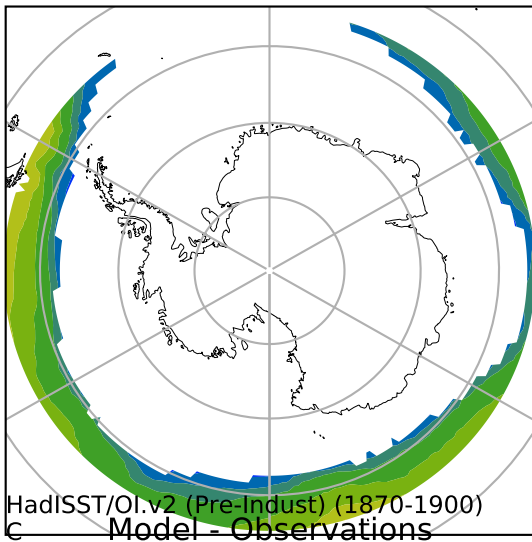

DECKv1b_piControl (61-80)
degC

Max 7.04
Mean 1.83
Min -1.21