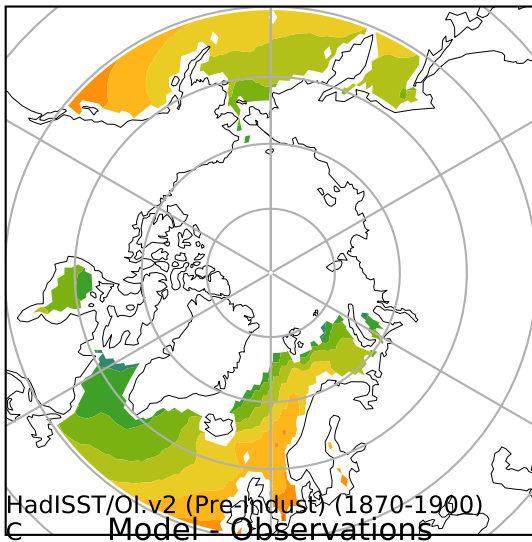

DECKv1b_piControl (61-80)
degC

Max 13.43
Mean 6.67
Min -0.17