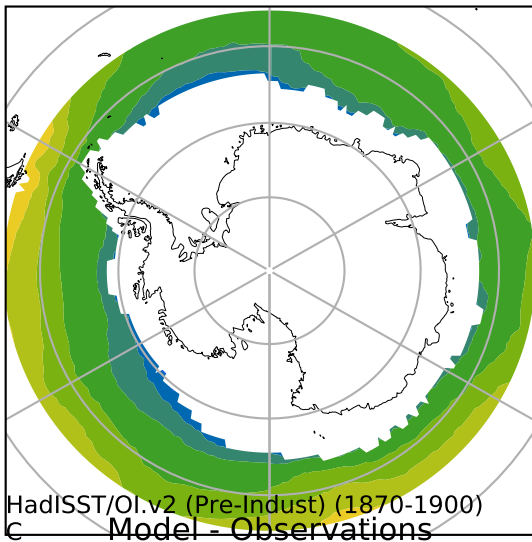

DECKv1b\_piControl (61-80)  
degC

Max 8.61  
Mean 2.81  
Min -1.11