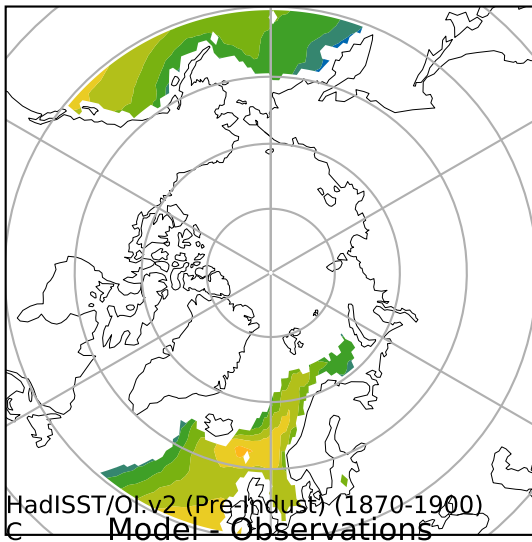

DECKv1b\_piControl (61-80)  
degC

Max 9.45  
Mean 4.29  
Min -0.81