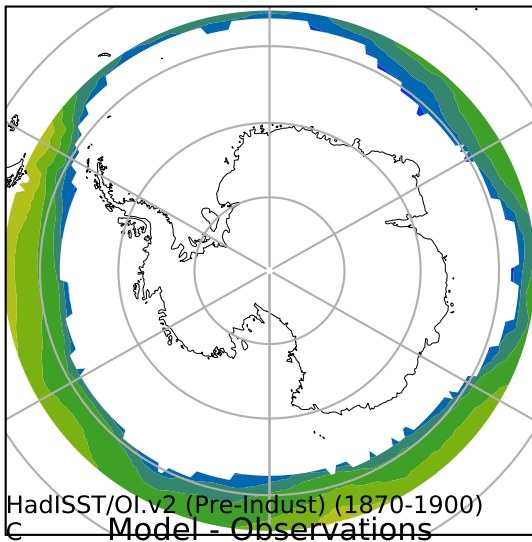

DECKv1b_piControl (61-80)
degC

Max 7.14
Mean 1.76
Min -1.60