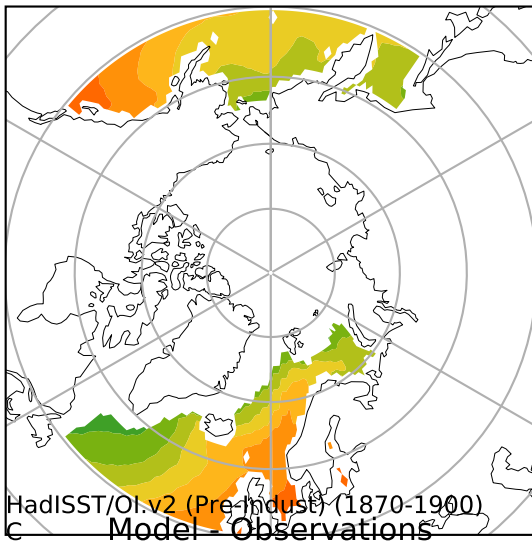

DECKv1b_piControl (61-80)
degC

Max 14.94
Mean 8.16
Min 1.89