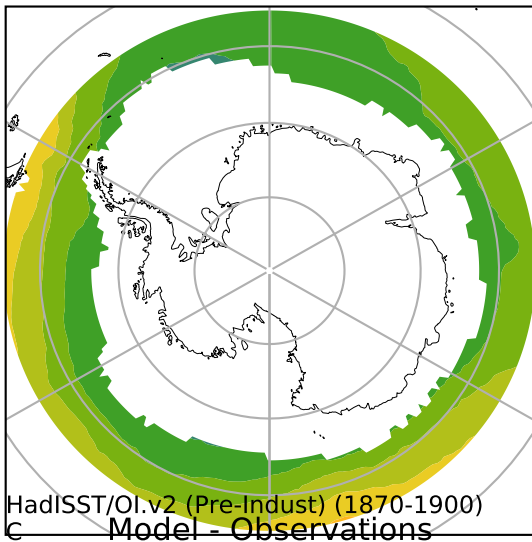

DECKv1b_piControl (61-80)
degC

Max 9.40
Mean 3.88
Min 0.77