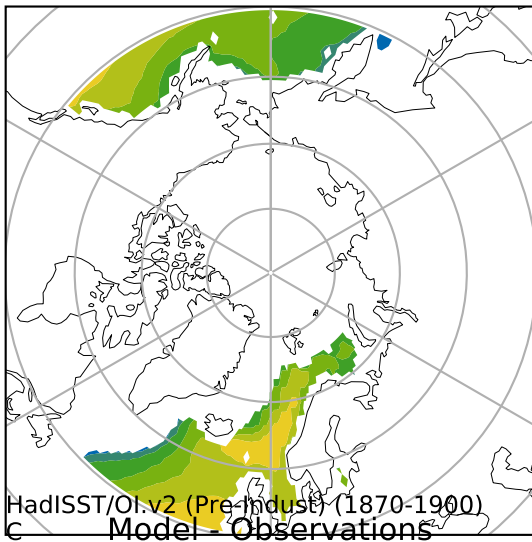

DECKv1b_piControl (61-80)
degC

Max 8.79
Mean 4.36
Min -0.76