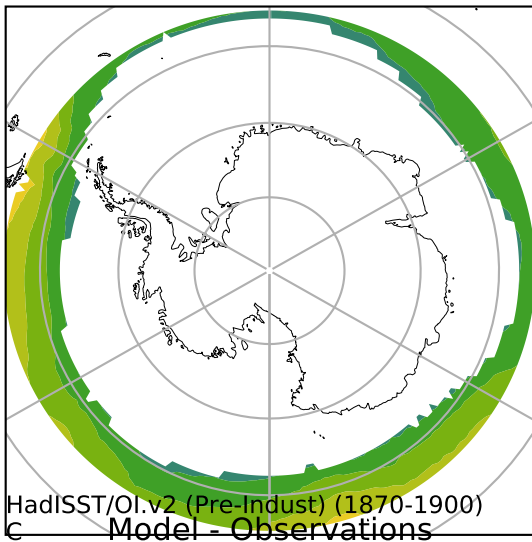

DECKv1b_piControl (61-80)
degC

Max	7.95
Mean	3.00
Min	0.08