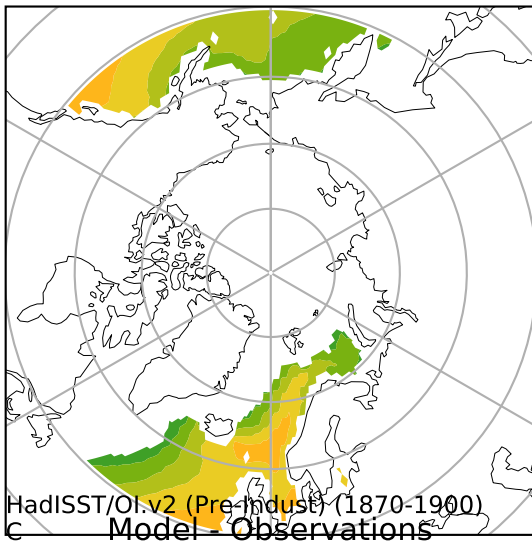

DECKv1b_piControl (61-80)
degC

Max 10.68
Mean 6.26
Min 1.26