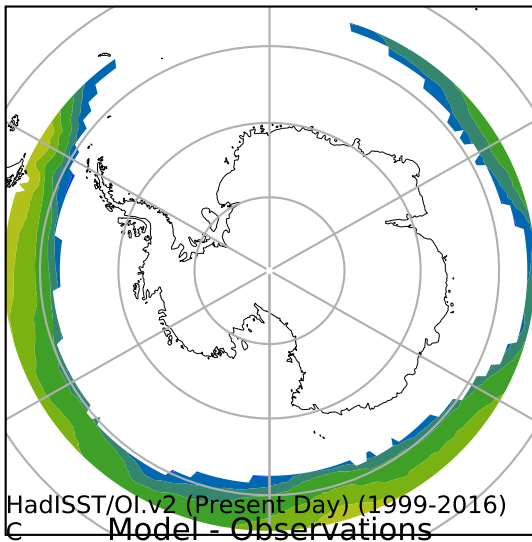

DECKv1b_piControl (61-80)
degC

Max 7.04
Mean 1.83
Min -1.21