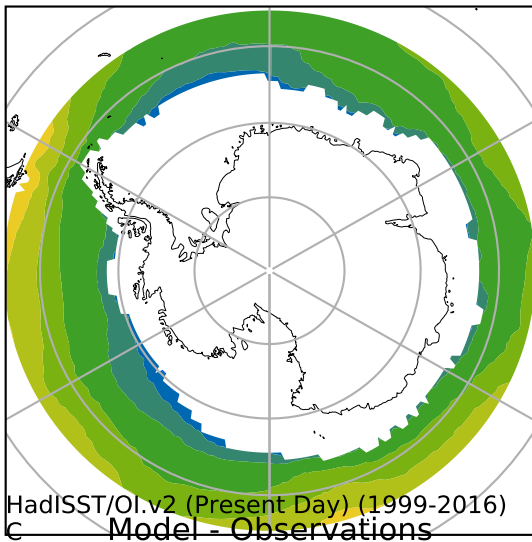

DECKv1b_piControl (61-80)
degC

Max 8.61
Mean 2.81
Min -1.11