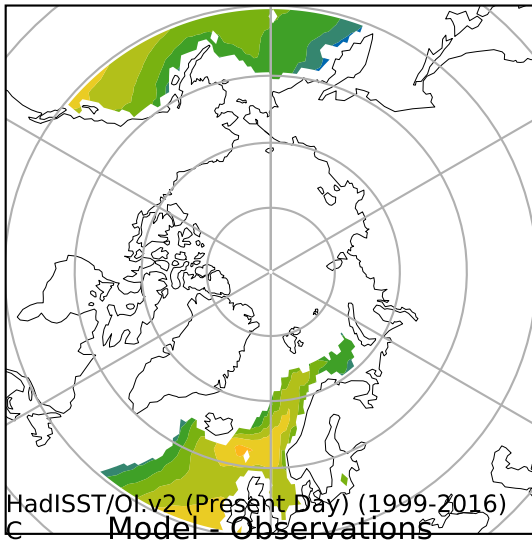

DECKv1b_piControl (61-80)
degC

Max 9.45
Mean 4.29
Min -0.81