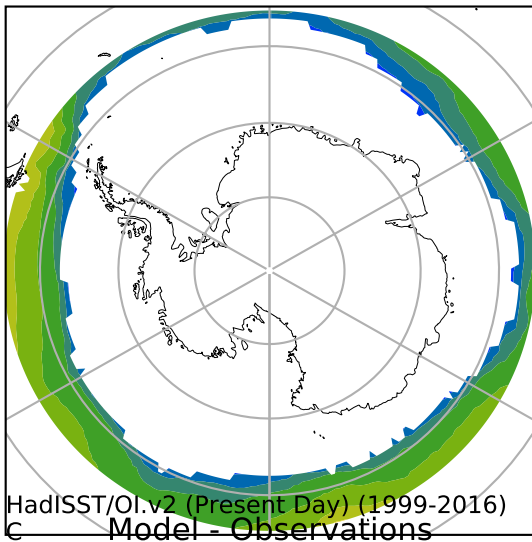

DECKv1b_piControl (61-80)
degC

Max 7.14
Mean 1.76
Min -1.60