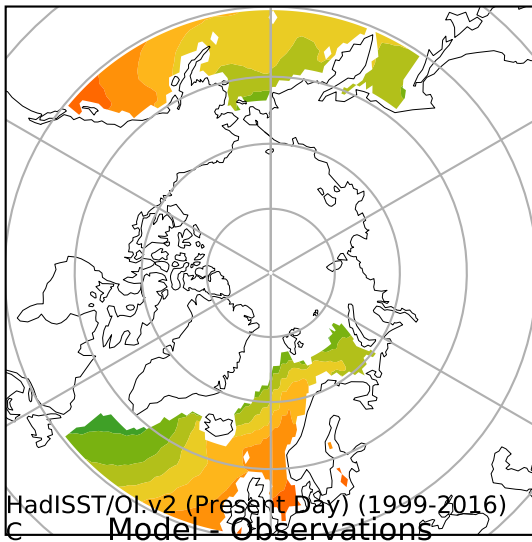

DECKv1b_piControl (61-80)
degC

Max 14.94
Mean 8.16
Min 1.89