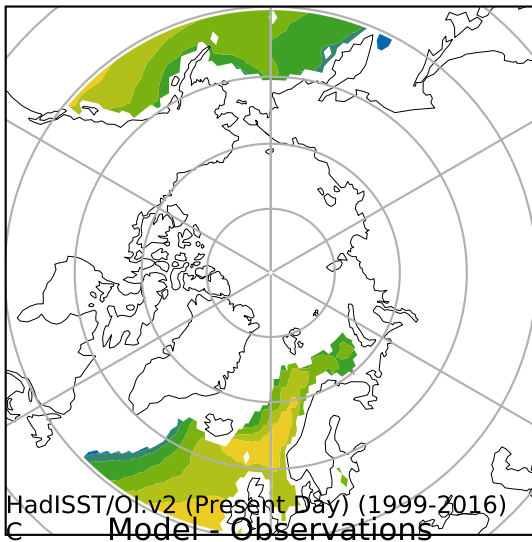

DECKv1b_piControl (61-80)
degC

Max 8.79
Mean 4.36
Min -0.76