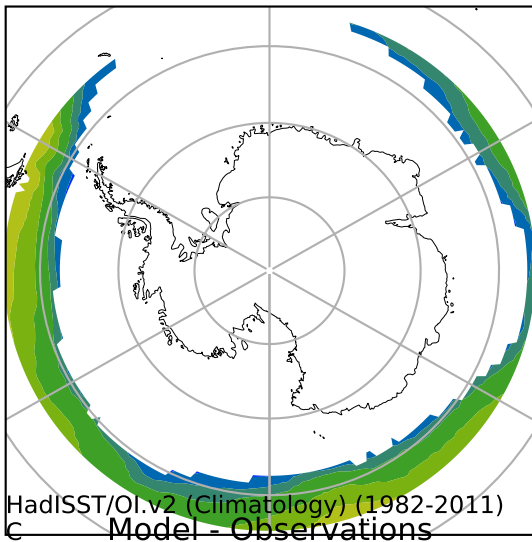

DECKv1b\_piControl (61-80)  
degC

Max 7.04  
Mean 1.83  
Min -1.21