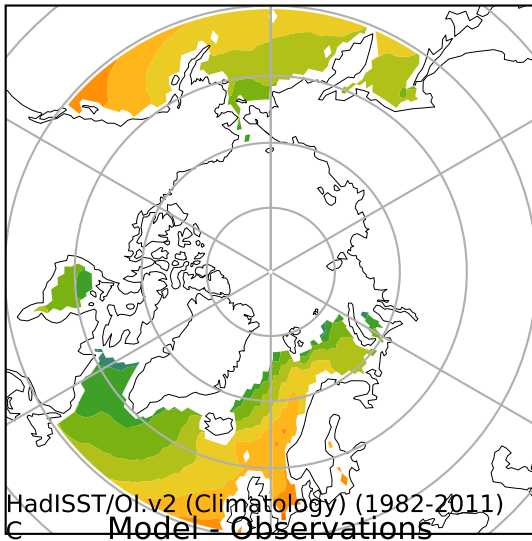

DECKv1b_piControl (61-80)
degC

Max 13.43
Mean 6.67
Min -0.17