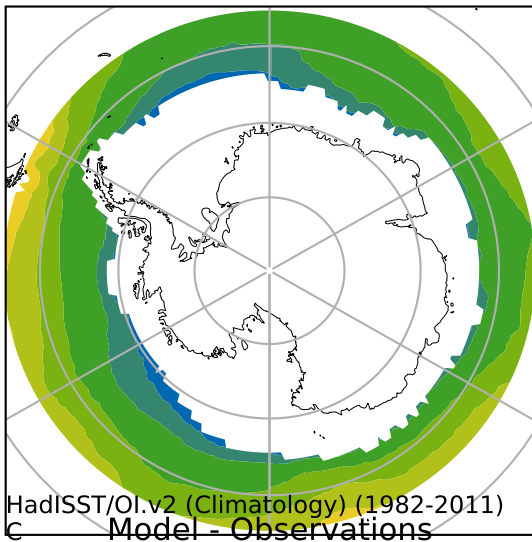

DECKv1b\_piControl (61-80)  
degC

Max 8.61  
Mean 2.81  
Min -1.11