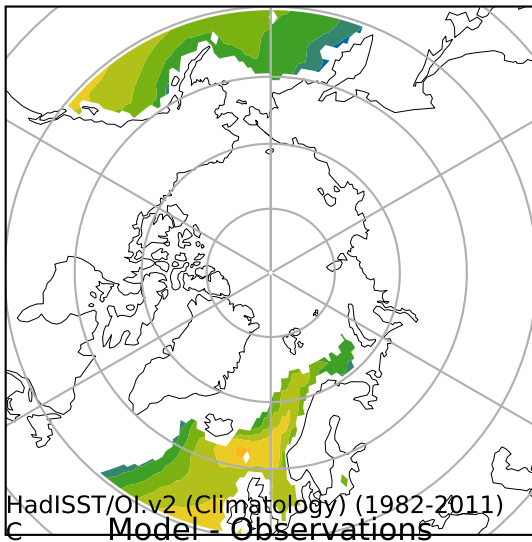

DECKv1b_piControl (61-80)
degC

Max 9.45
Mean 4.29
Min -0.81