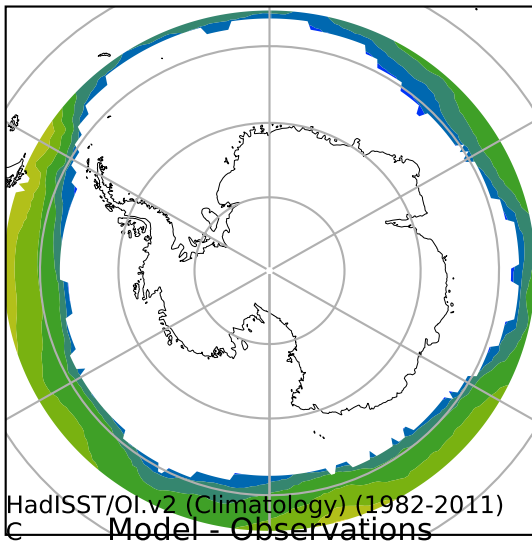

DECKv1b\_piControl (61-80)  
degC

Max 7.14  
Mean 1.76  
Min -1.60