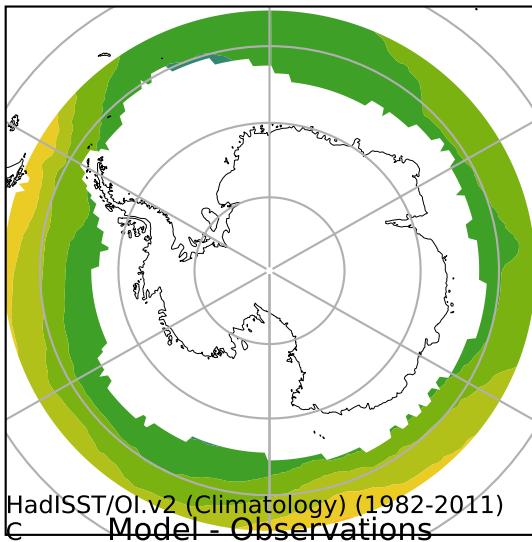

DECKv1b_piControl (61-80)
degC

Max	9.40
Mean	3.88
Min	0.77