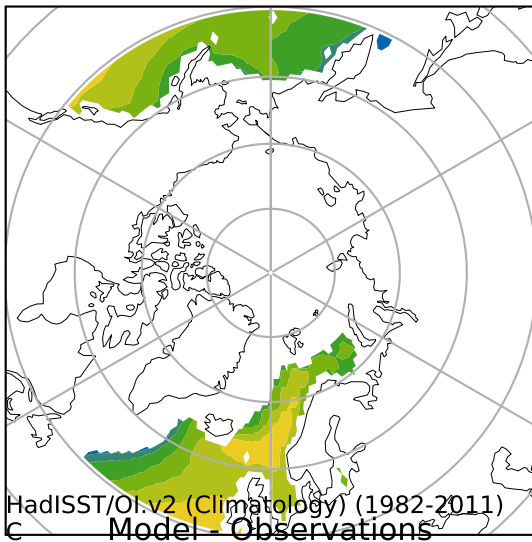

DECKv1b_piControl (61-80)
degC

Max 8.79
Mean 4.36
Min -0.76