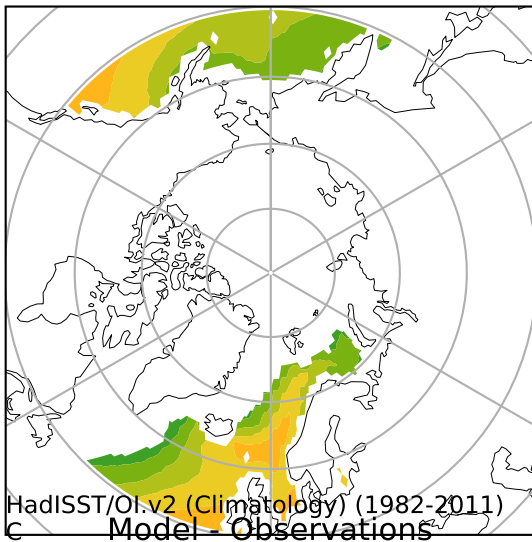

DECKv1b_piControl (61-80)
degC

Max 10.68
Mean 6.26
Min 1.26