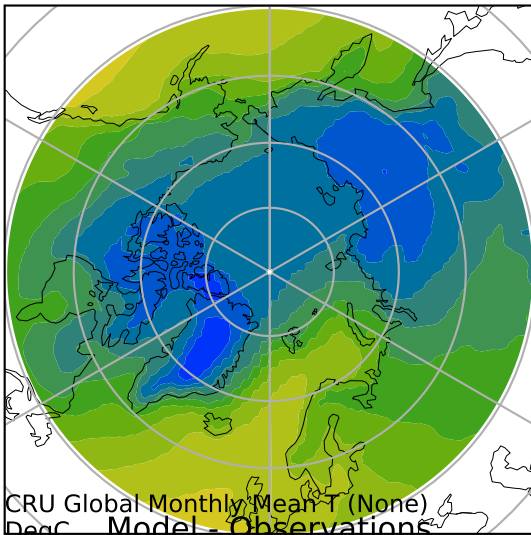

DECKv1b_piControl (61-80)

DegC

Max 7.30
Mean -16.21
Min -41.95